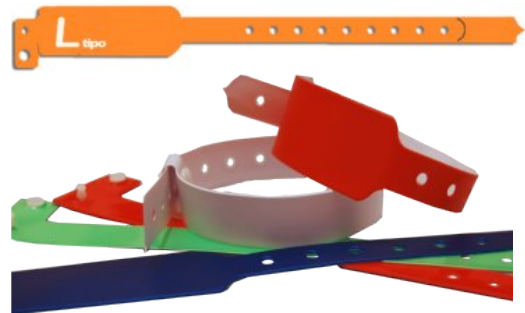

Pinchos Sujeta-Toallas

Pack de 4 prácticos pinchos para clavar en la arena, uno en cada esquina de la toalla, para evitar que el viento la levante. La toalla queda sujeta entre las dos pestañas del pincho

Medidas: Alt. 10 cm. Superficie: 4,5cm x 3cm
Impresión: Pestaña superior, de 1 a 4 tintas

Pulsera de Identificación

Pulsera de vinilo de gran resistencia que permite la rápida identificación de personas extraviadas (niños, ancianos, enfermos, etc.).

Dispone de espacio para escribir el nombre de la persona y un teléfono de contacto.

Muy práctica también para la identificación de clientes y visitantes en hoteles, ferias, conciertos, etc.

Medidas: 2,5x26,6 cm

Colores: varios sólidos y neón.

Eco Pai-Pai

Paipai ecológico personalizado.

Está compuesto de un mango de polipropileno reciclado y de cartón reciclado de 400 gr.

Ideal para campañas de concienciación medioambiental.

Fundas térmicas de Neopreno

Fundas fabricadas en neopreno, material aislante que mantiene la temperatura de los líquidos durante un mínimo de 2 horas.

En sólo 30 minutos se produce una diferencia de 10°C entre un envase con el neopreno y otro sin él.

Colores: Todos

Medidas: estandar (lata, botella de agua pequeña, cava) o a medida.

PRODUCTO PATENTADO